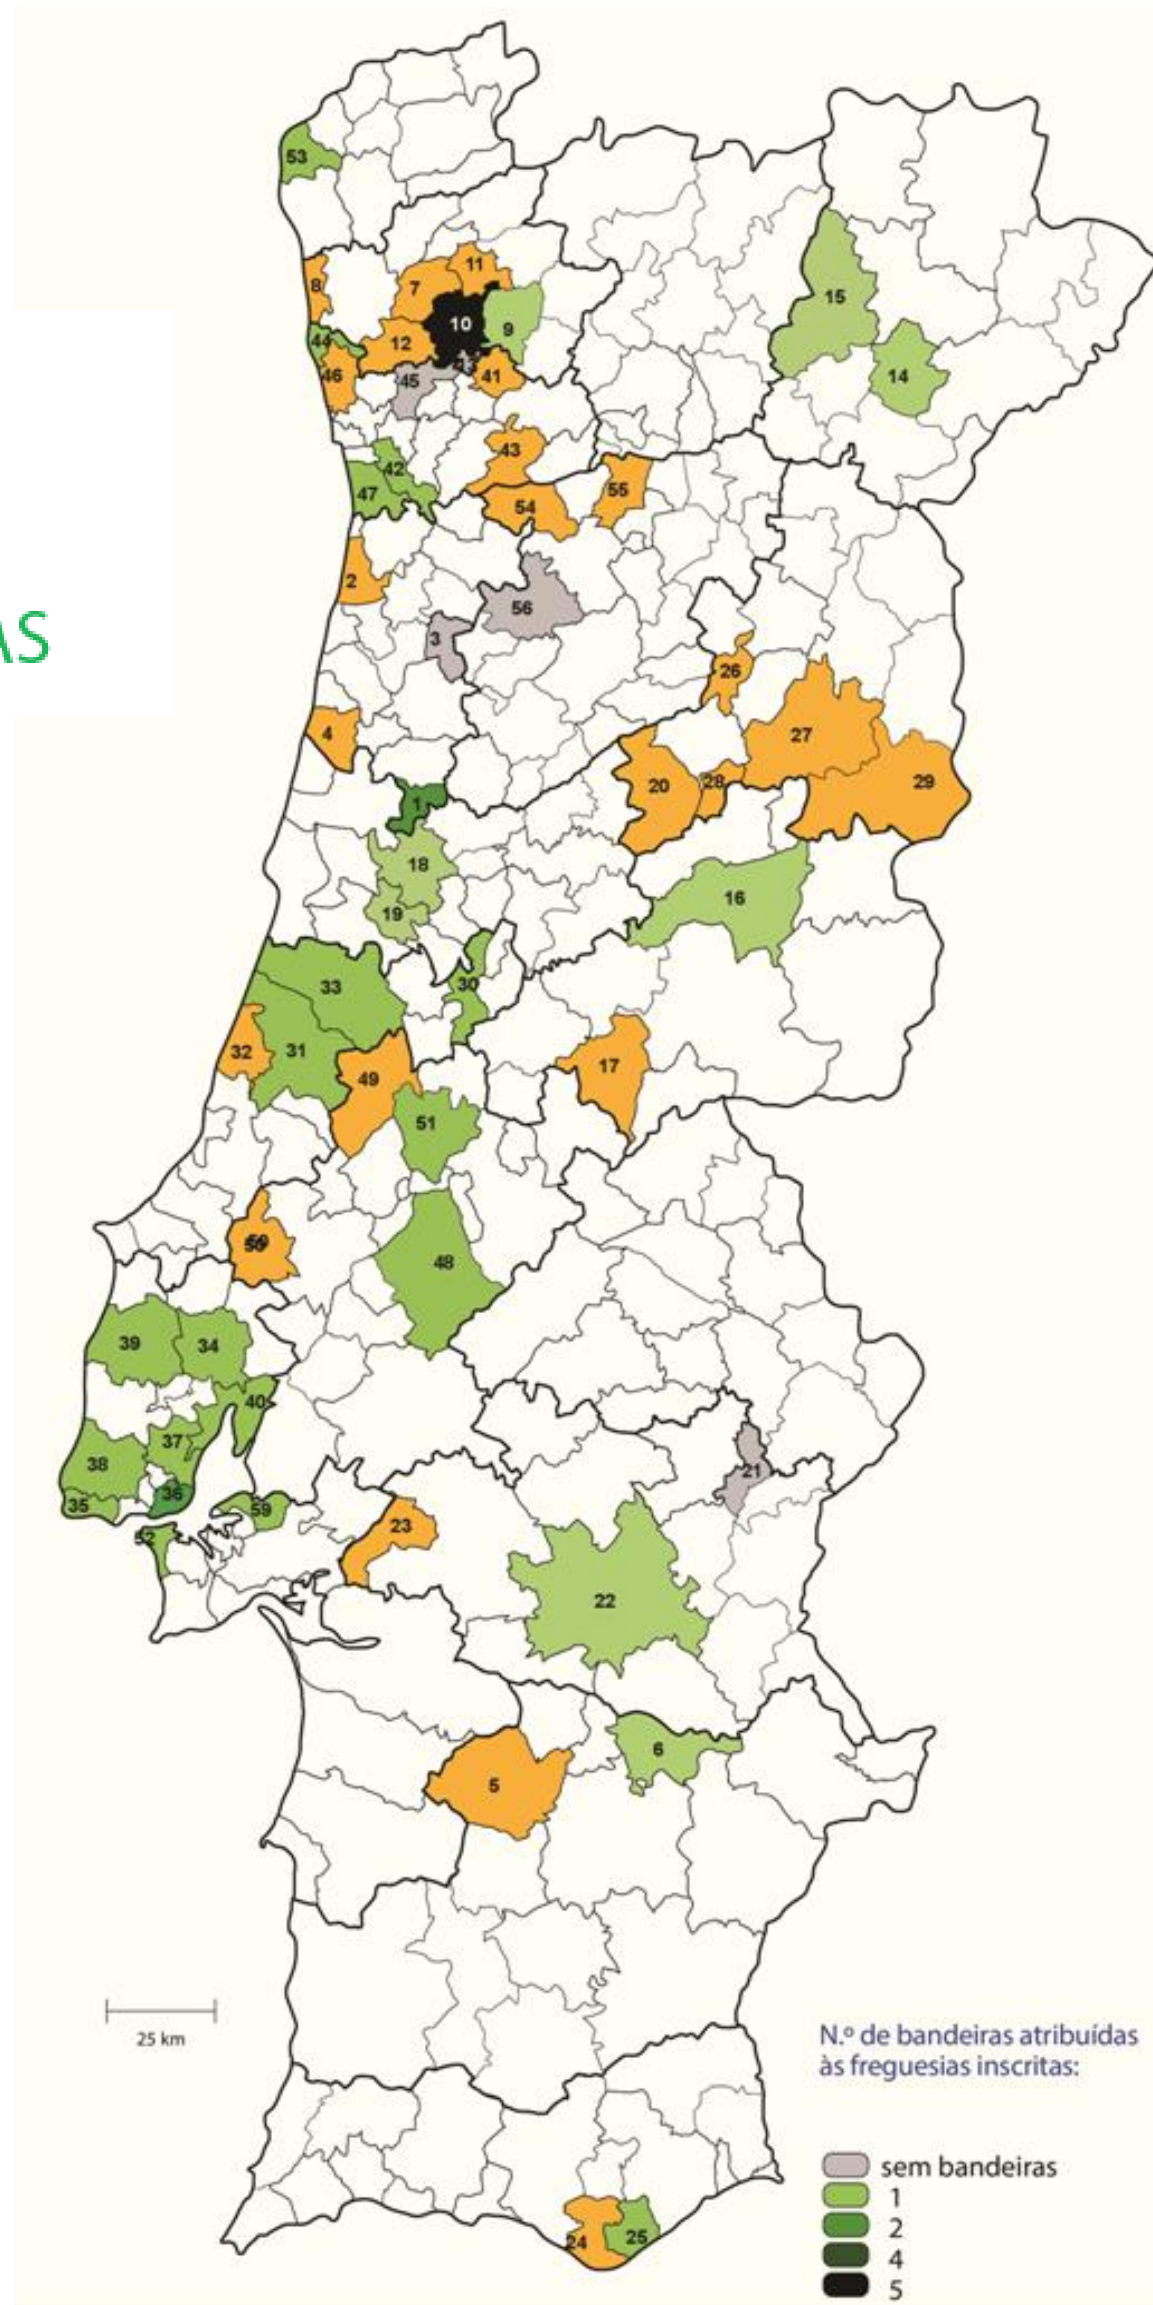

FREGUESIAS INSCRITAS E GALARDOADAS

Freguesias inscritas mas que não submeteram
 Limites dos distritos

AVEIRO

- 1 . MEALHADA
- Freguesia do Luso
- U. F. da Mealhada, Ventosa do Bairro e Antes

2 . OVAR

- Freguesia da Maceda

3 . SEVER DO VOUGA

- Freguesia de Pessegueiro do Vouga

4 . VAGOS

- Freguesia Santo André de Vagos

BEJA

5 . FERREIRA DO ALENTEJO

- Freguesia de Odivelas

6 . VIDIGUEIRA