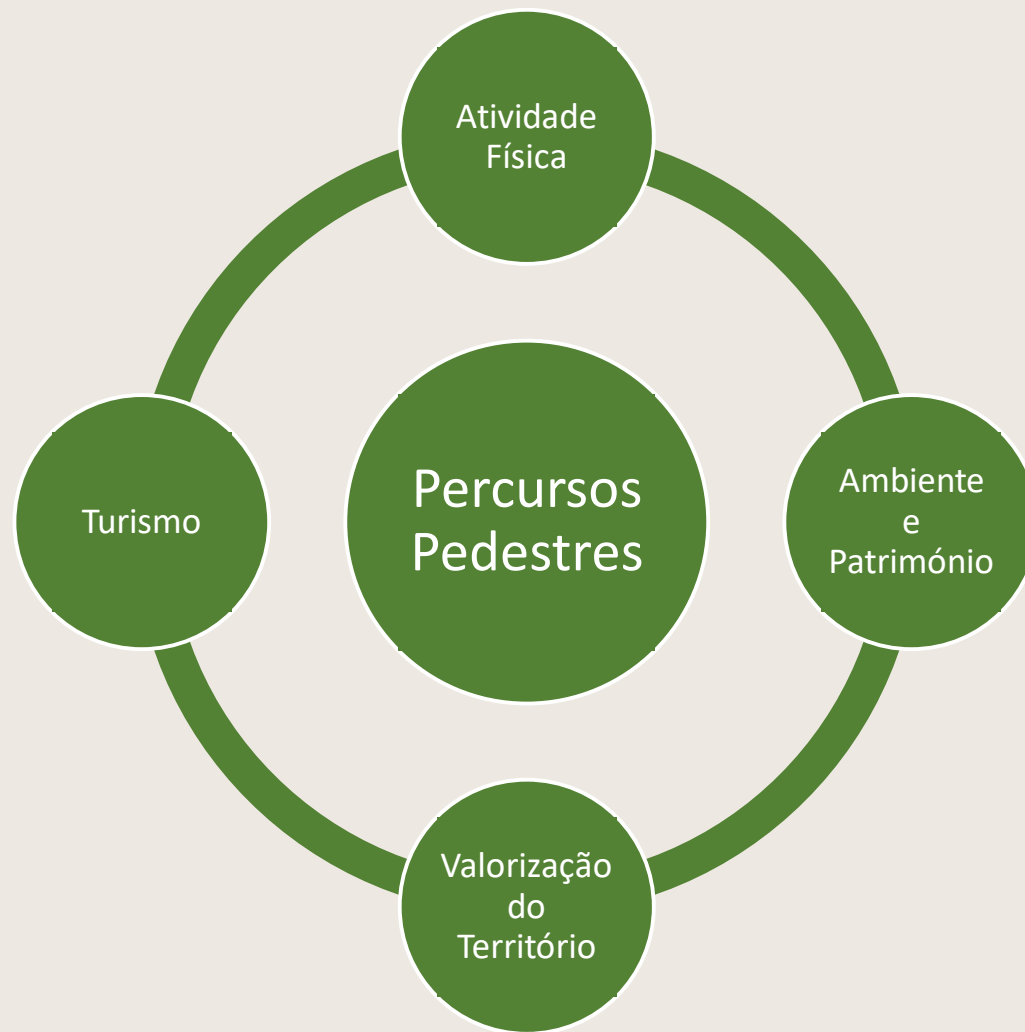

iTineris

Projeto ECOtrilhos

Nuno Alpoim
nuno@itineris.pt
www.itineris.pt

Percursos Pedestres

Projeto ECOtrilhos

iTINERIS

Ponto de Partida

Progressivo afastamento dos conceitos de *verde e natureza*;

Parte importante do património natural e do histórico das freguesias mantêm-se “distanciados” da população;

Falta de estruturas para atividade física ou lazer em contexto ambiental.

Os percursos pedestres podem ajudar a mitigar esses problemas?

Projeto ECOtrilhos

iTINERIS

Modalidades

Projeto de Percurso Pedestre

Percurso Pedestre
chave na mão

Ecocircuito

ITINERIS

Sinalização

Marcas de encaminhamento da Federação de Campismo e Montanhismo de Portugal (FCMP)

Balizas de encaminhamento em plástico 100% reciclado. qualidade da função de encaminhamento → sensação de segurança

Placas informativas em compacto fenólico de exterior de alta qualidade, gravadas com *design* personalizado → grande durabilidade